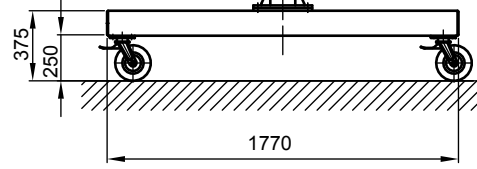

B - B

Kran	LPK 250 kg x 4000 mm (Storlekar 1)
design bas	H2/B3
Insatsplats	inomhusanvändning
villkor i omgivningen	-5° C upp till +40° C, utan extra tillval
telfer + åkverk	GM 2 250.8-1/HF 3
FEM grupp	2m / M5
tväråk	manuell
lyft	2 / 8 m/min
total vikt	388 kg (därav telfer + åkverk 27 kg)
Driftspänning	3/PE ~50 Hz 400 V (TN-S)
total strömförbrukning	0,4 kW
Startström för spänningsfallsberäkning	3,3 A (I <sub>A_HU</sub> * cos phi)